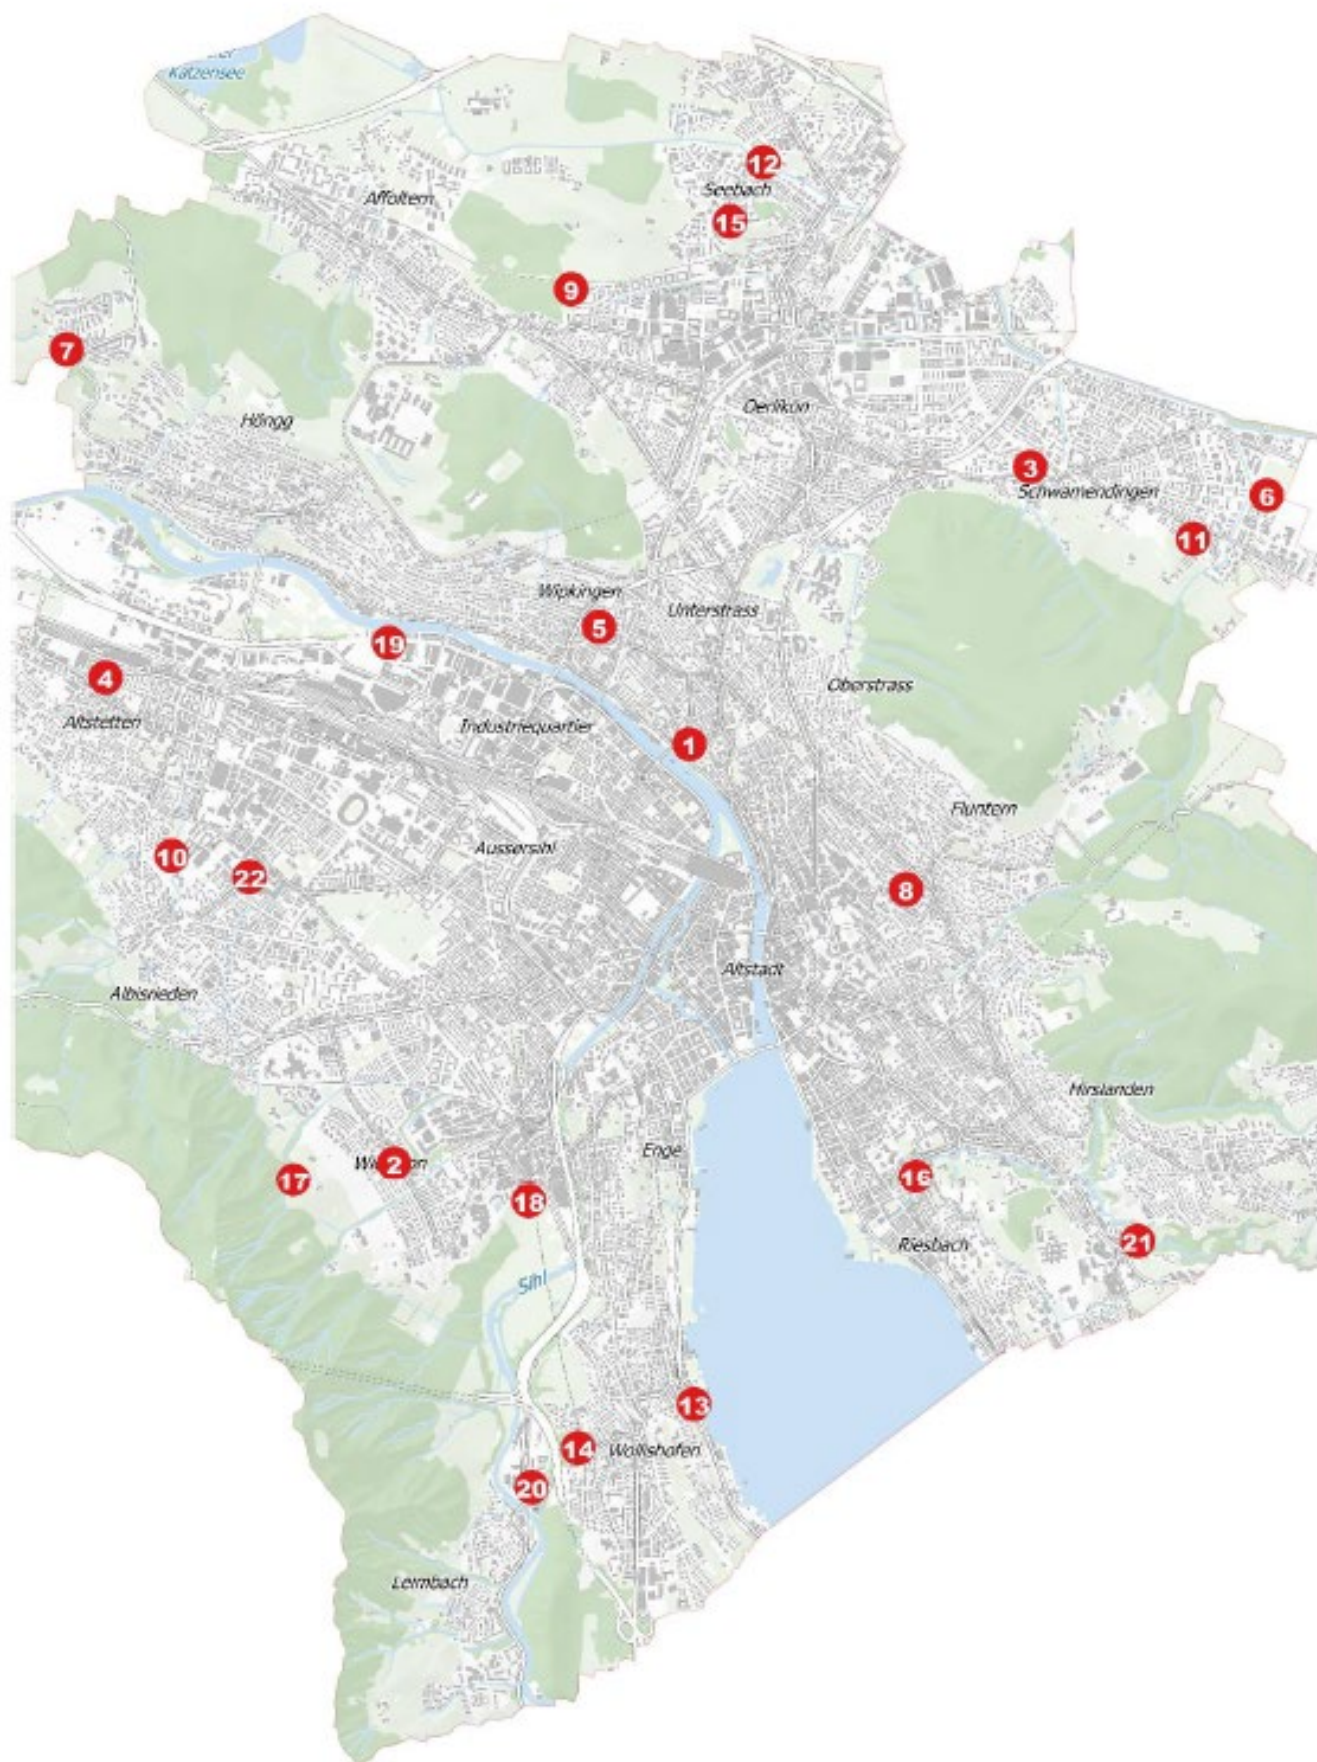

Spielgruppen in der Stadt Zürich

Region Stadt Zürich

18	Aussen, Waldspielgruppe Waldspiel	8002	www.waldspiel.ch
19	Aussen, Spielgruppe Wurzelwicht	8005	www.spielgruppewurzelwicht.ch
1	Innen, Spielgruppe LaLeLu	8006	https://gz-zh.ch/gz-schindlergut/programm/
	Spielgruppe Matroschka	8006	Kontaktperson Olga Alexandre, 043 268 90 03
	Innen, Malspielgruppe Malatelier Piou Piou	8008	nichts bekannt
21	Innen, Spielgruppe Kunterbunti Spielchishte	8008	www.kunterbuntastisch.ch
16	Innen, Spielgruppe Waggis	8008	Kontaktperson Néma-Caratsch Piroška, piroska.nema@hispeed.ch
5	Innen, Kinderspielgruppe Wichtel	8037	www.kinderspielgruppe-wichtel.webnode.com
13	Innen, Spielgruppe Abrakadabra	8038	www.rotfabrik.ch/de/akteure/spielgruppeabrakadabra/#/
14	Innen, Spielgruppe Fischli	8038	Kontaktperson Gunterberg Ursi, ursula@gunterberg.ch
14	Innen, Spielgruppe Kunterbunt	8038	Kontaktperson Oberwiler Annina, annina@stendardo.ch
20	Innen, Spielgruppe Schmetterling	8038	www.gz-zh.ch/gz-leimbach/programm/
20	Aussen, Waldspielgruppe Manegg	8041	www.gz-zh.ch/gz-leimbach/programm/
8	Innen, Spielgruppe Kirche Fluntern	8044	Kontaktperson Heusser Ivana, ivana.heusser@gmx.ch
2	Innen, Spielgruppe Friesi	8045	www.spielgruppe-friesenberg.ch
9	Aussen, Waldspielgruppe Hürstzwergli	8046	www.huerstzwergli.ch
10	Innen u. Aussen, Spielgruppe Dussädinä	8047	https://gz-zh.ch/gz-bachwiesen/programm/
22	Innen, Spielgruppe Erfinder Treff	8047	Kontaktperson Esther Müller, esmu@gmx.ch
4	Innen, Spielgruppe Farbhöfli	8048	www.Farbhöfli.ch
7	Innen, Spielgruppe Kunterbunt	8049	Kontaktperson Mandour Susanne, mandour@vtxmail.ch
11	Aussen, Waldspielgruppe Vogelnäscht	8051	https://www.spielgruppe.ch/index.cfm
6	Innen, Spielgruppe Bärliland	8051	www.spielgruppe-baerliland.ch
3	Innen, Spielgruppe Zwerg	8051	https://www.zentrumelch.ch/familienzentren-zuerich-elch/krokodil/angebote/
12	Innen, Spielgruppe Chnöpfli	8052	www.spielgruppe-seebach.ch
15	Innen, Spielgruppe Luftibus	8052	www.reformiert-zuerich.ch/-4/kirchenkrei-11/angebot
17	Aussen, Waldspielgruppe Wurzelzwerge	8055	www.wurzelzwerge.ch
	Innen, Spielgruppe GZ-Heuried	8055	Kontaktperson Evelyn Niederhauser, 079 315 57 05