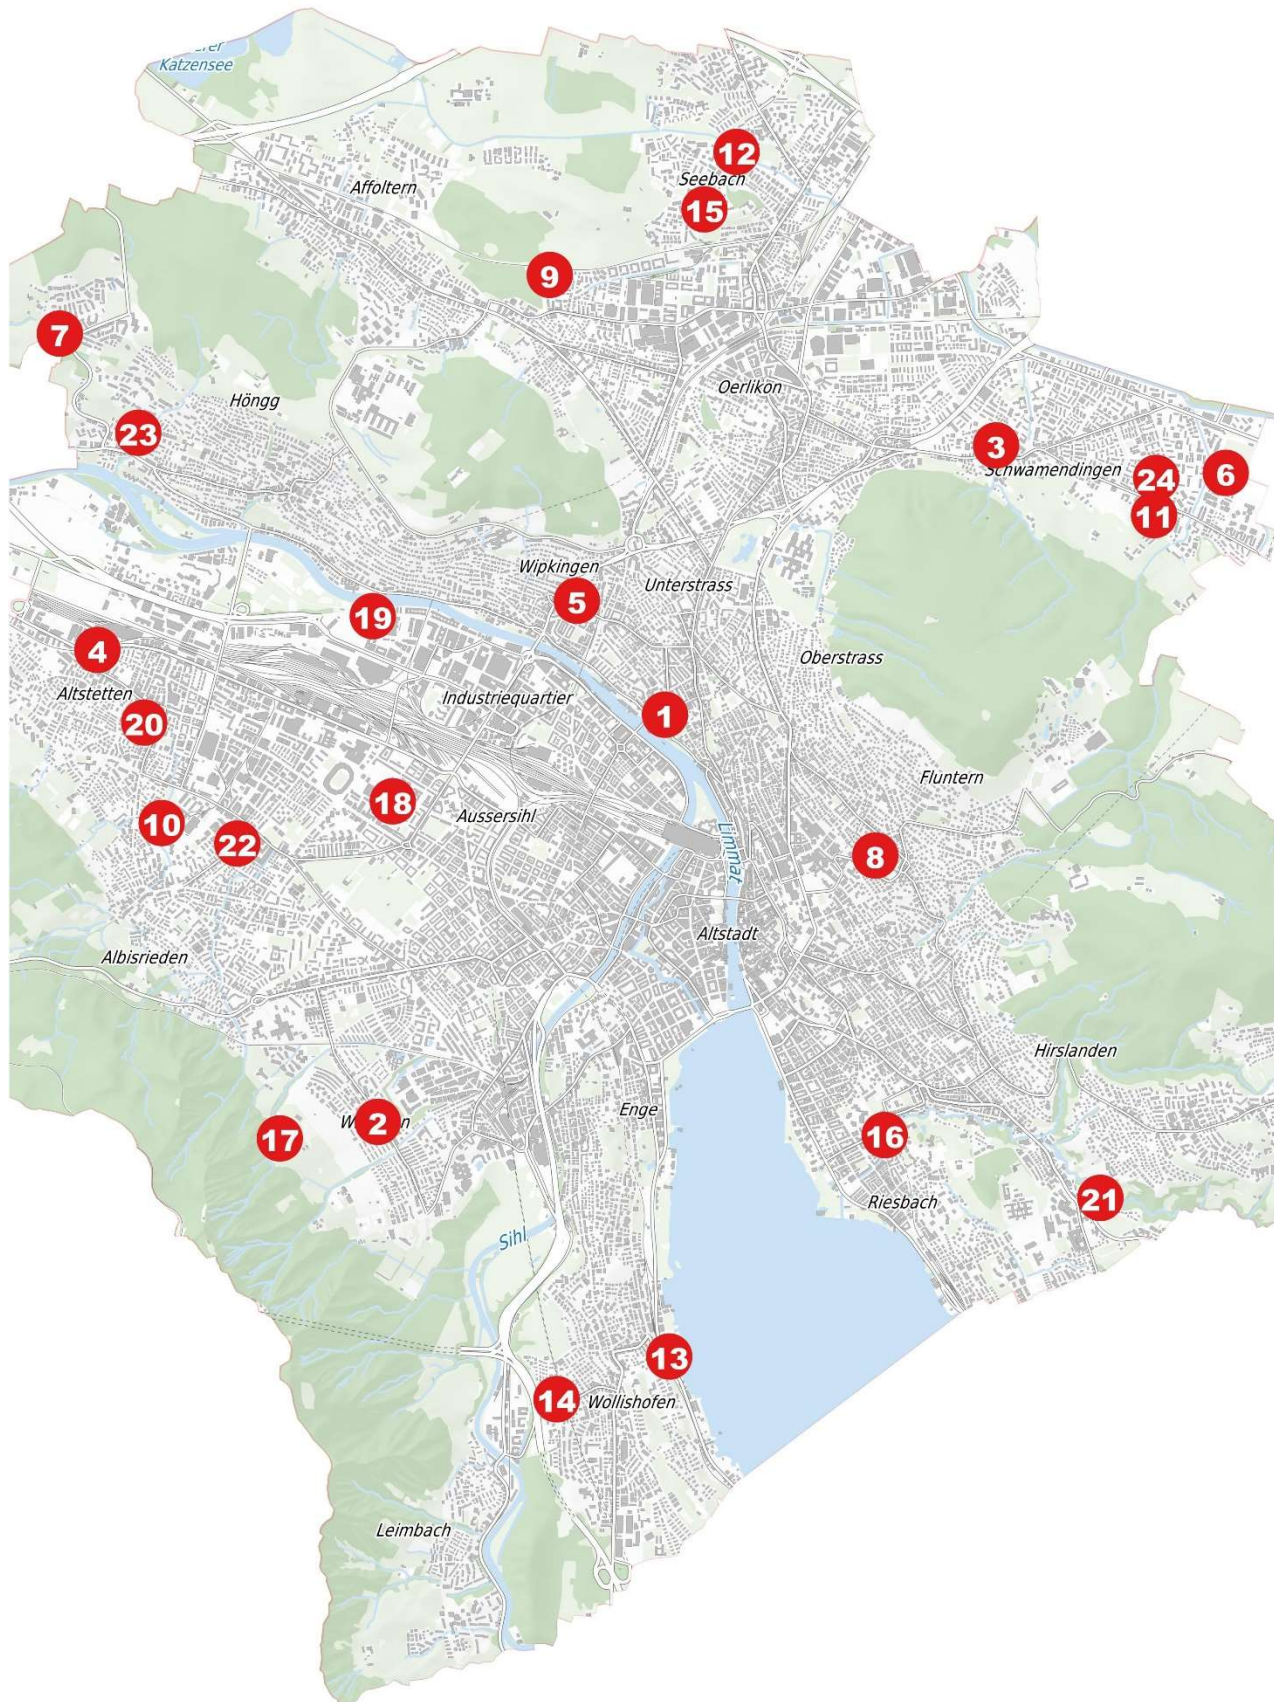

Spielgruppen in der Stadt Zürich

Zu Ihrer Information: Die Qualität der Spielgruppen wird nicht von der Stadt Zürich beaufsichtigt.

Spielgruppen in der Stadt Zürich

Diese Spielgruppen sind Mitglied im Spielgruppen-LeiterInnen Verband SSLV (www.sslv.ch):